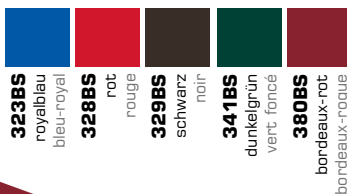

Bistroschürze Tablier bistro

Bistroschürze **Tablier bistro**

Bistroschürze
in diversen Farben
und Modellen

tablier bistro
dans diverses couleurs
et modèles

auf Wunsch mit Taschen

sur demande avec des poches

Baumwolle verstärkt
65% Baumwolle / 35% Poly. - 300g/m²

Coton renforcé
65% coton / 35% poly. - 300g/m²

Länge: 70cm - 90cm
Breite: 90cm

Longueur: 70 - 90cm
Largeur: 90cm

weitere Farben auf Anfrage
autres couleurs sur demande